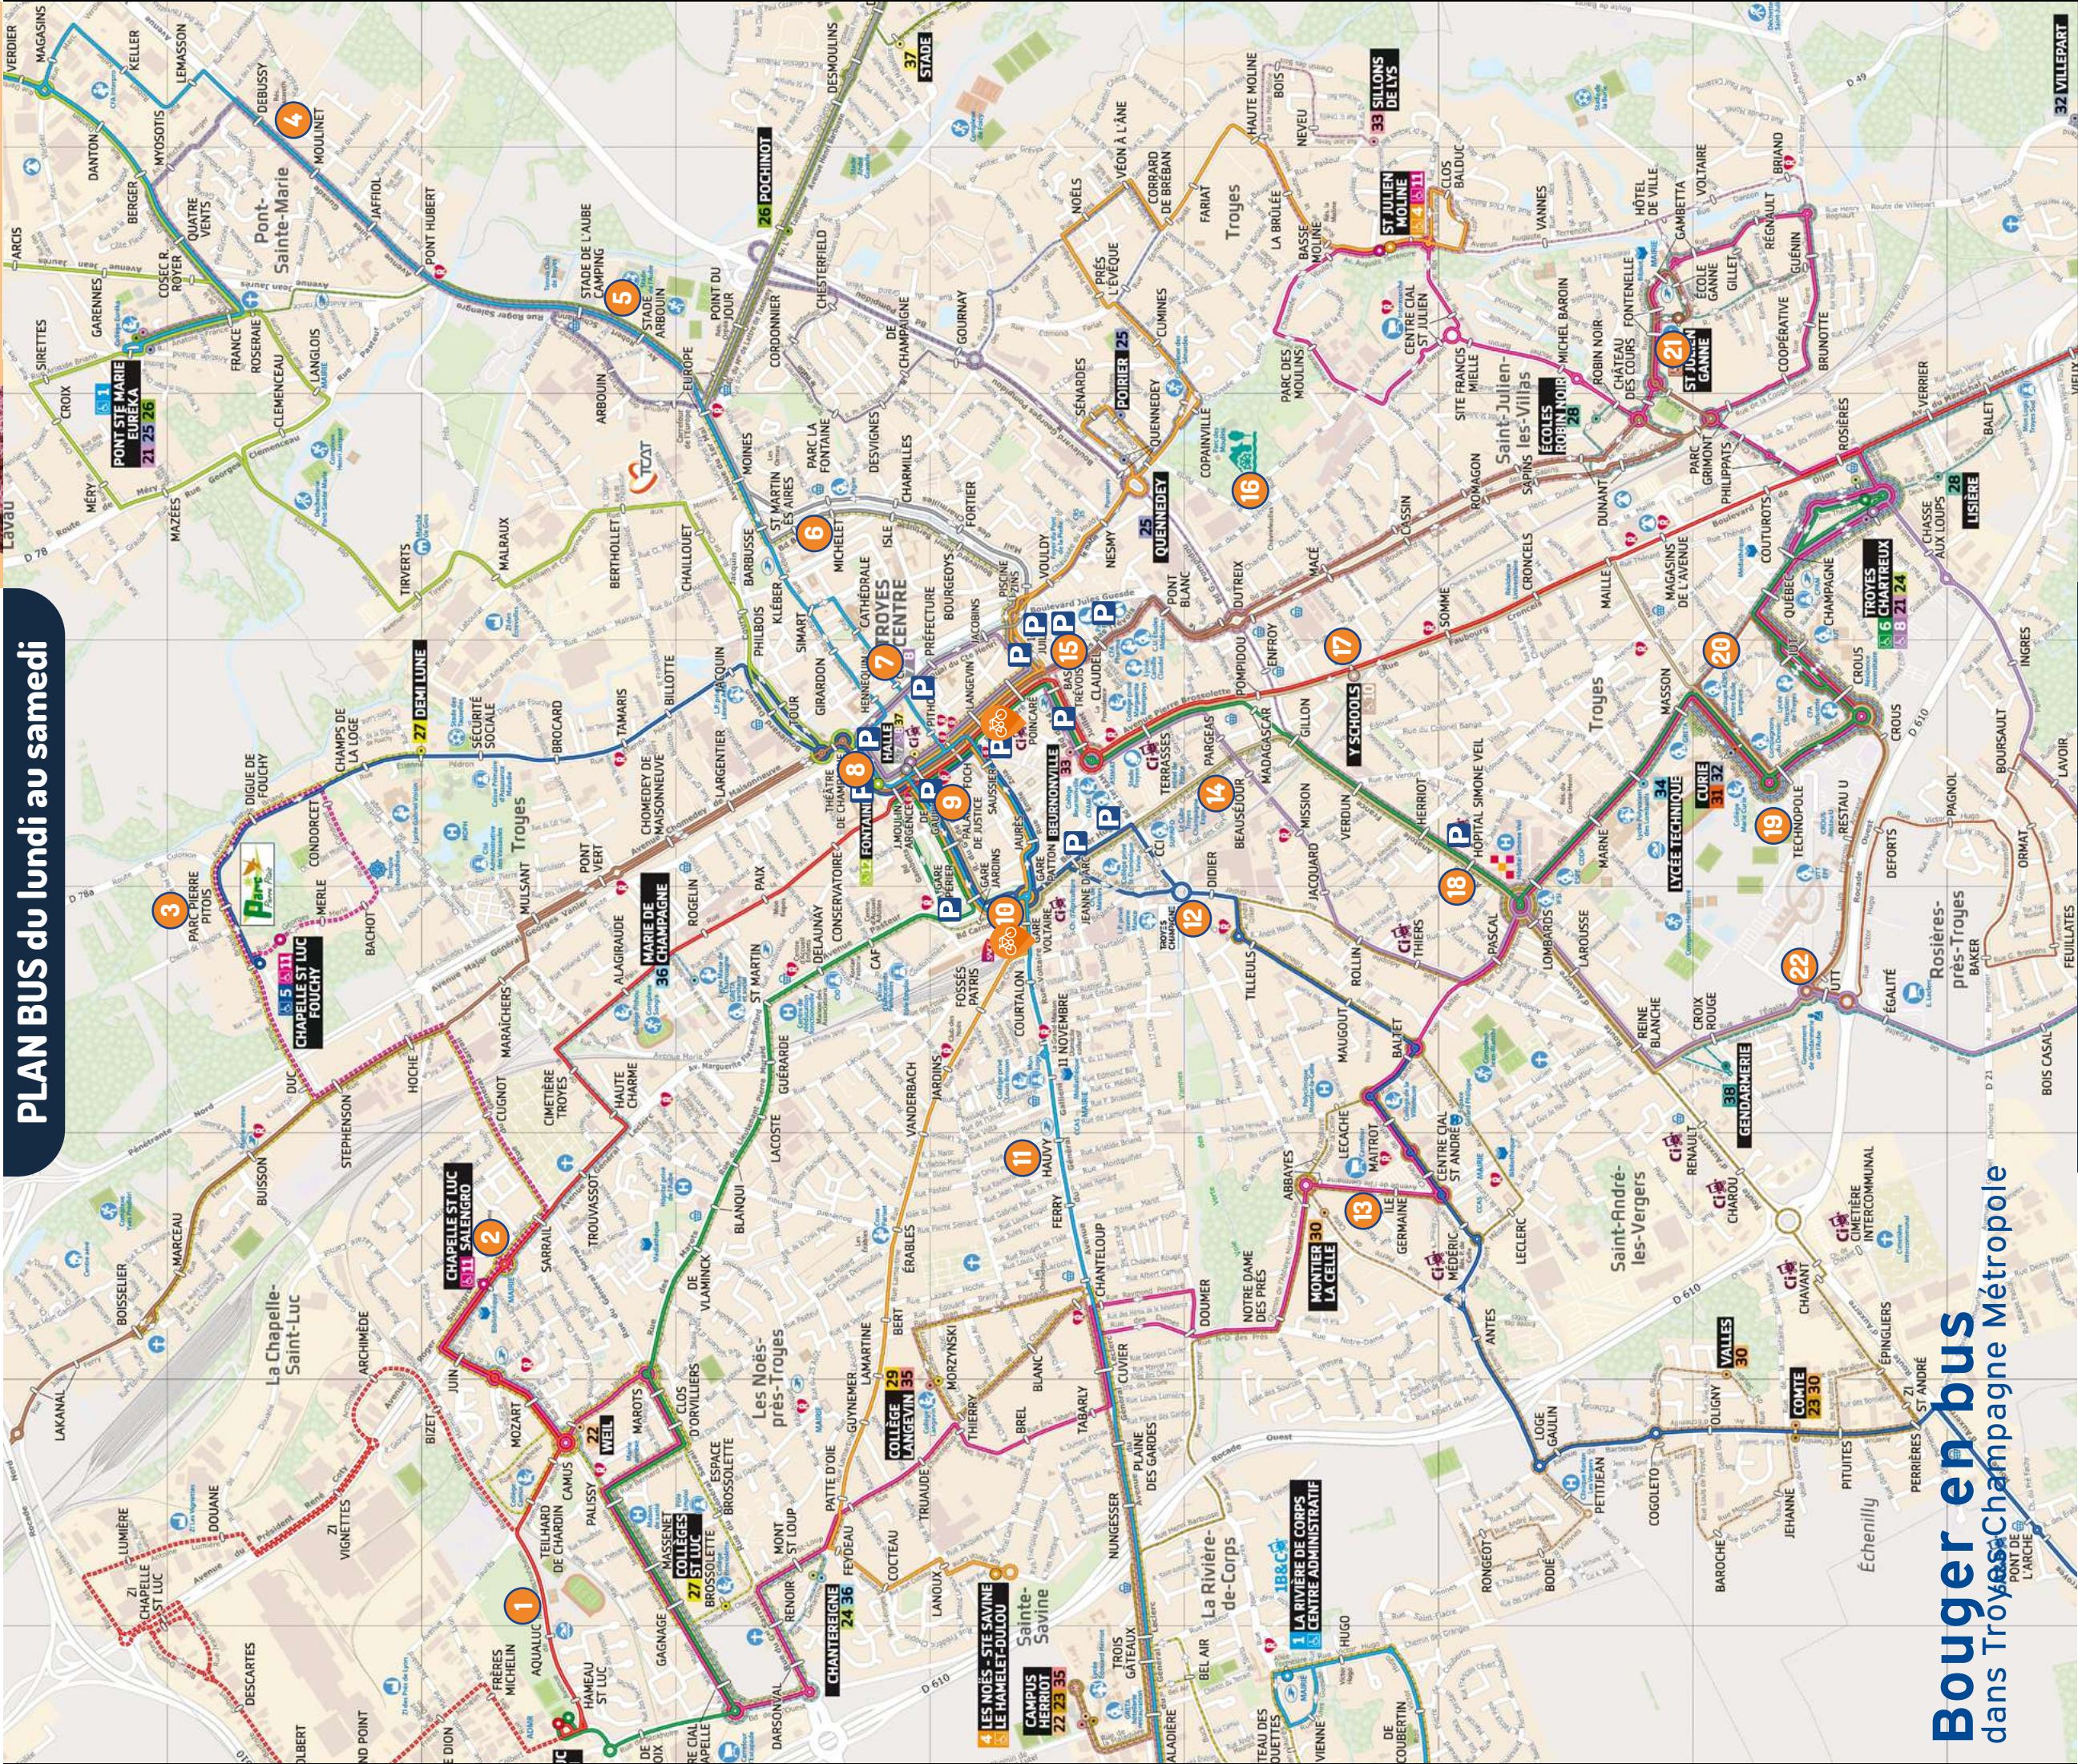

Location possible à partir de 14 ans avec une carte bancaire

Abonnements	Tarifs location
À la minute (location occasionnelle) -	0,05€ par minute d'utilisation
Hebdomadaire*	4€
Mensuel*	7€
Annuel*	40€

* -50% sur les abonnements: - de 26 ans / 65 ans et + / demandeur d'emploi
Dépôt de garantie: 170€ par vélo (non encaissé)

Si vous souhaitez un vélo pour un ou plusieurs jours, optez pour La Maison du Vélo!

La Maison du Vélo

Cour de la Gare de Troyes - 03 25 70 79 80
lamaisonduvélo@tcat.fr

Ticket virtuel

Achetez et validez vos tickets directement depuis votre smartphone!

Télécharger l'appli TCAT!

En vente sur l'appli TCAT :
Titres 1, 3 et 10 voyages

- Achat rapide et sécurisé
- Stocker plusieurs titres
- Contrôle facilité

Chacun son titre

En vente au Point de vente TCAT et au près de nos commerçants relais agréés (liste disponible sur www.tcat.fr)

1 voyage	3 voyages	10 voyages	24 heures	multi
1€₃₅	3€₅₀	11€₅₀	4€₂₀	0€₇₅

Le ticket de dépannage

2€

En vente exclusivement à bord des bus
(pas de rendu monnaie, appoint demandé)

Ticket SMS

1 SMS = 1 TICKET!
Simple, instantané, sécurisé

Envoyez **1H** au **93003***
ticket individuel valable 1 heure au prix de 1,35€

Envoyez **24H** au **93003***
ticket individuel valable 24 heures au prix de 4,20€

Service disponible uniquement avec
Orange, SFR, Bouygues, Free

Tarifs en vigueur au 01-10-2022

PLAN BUS du lundi au samedi

Bouger en bus dans Troyes Champagne Métropole

Stations Le Marcel à vélo

1. 1 Aqualuc
2. 2 Salengro - Mairie
3. 3 Parc de Fouchy
4. 4 Le Moulinet
5. 5 Stade de l'Aube
6. 6 École de Design - Kléber
7. 7 Campus - Cathédrale
8. 8 Médiathèque Jacques-Chirac
9. 9 Mairie - Office de Tourisme
10. 10 Pôle Gare
11. 11 Place de Reichenbach

Contactez-nous

Point de vente TCAT

16 rue de la République à Troyes
Informations, conseils, vente de tickets et abonnements
Lundi au samedi, 8h30-18h30 (15h samedi)

Allô TCAT ! 03 25 70 49 00

Aux horaires d'ouverture du Point de vente

1. 12 Voie verte des Viennes - Troyes Champagne Métropole
2. 13 Le Foiraill
3. 14 Parc des Expositions - Cube
4. 15 Complexe 3 Seine - Cinéma
5. 16 Parc des Moulins
6. 17 Y Schools - Brossollette
7. 18 Hôpital Simone-Veil
8. 19 UTT - Complexe sportif Henri-Terré
9. 20 UTT - Technopole
10. 21 Parc Grimont
11. 22 Écoles d'ingénieurs ESTP - EPF