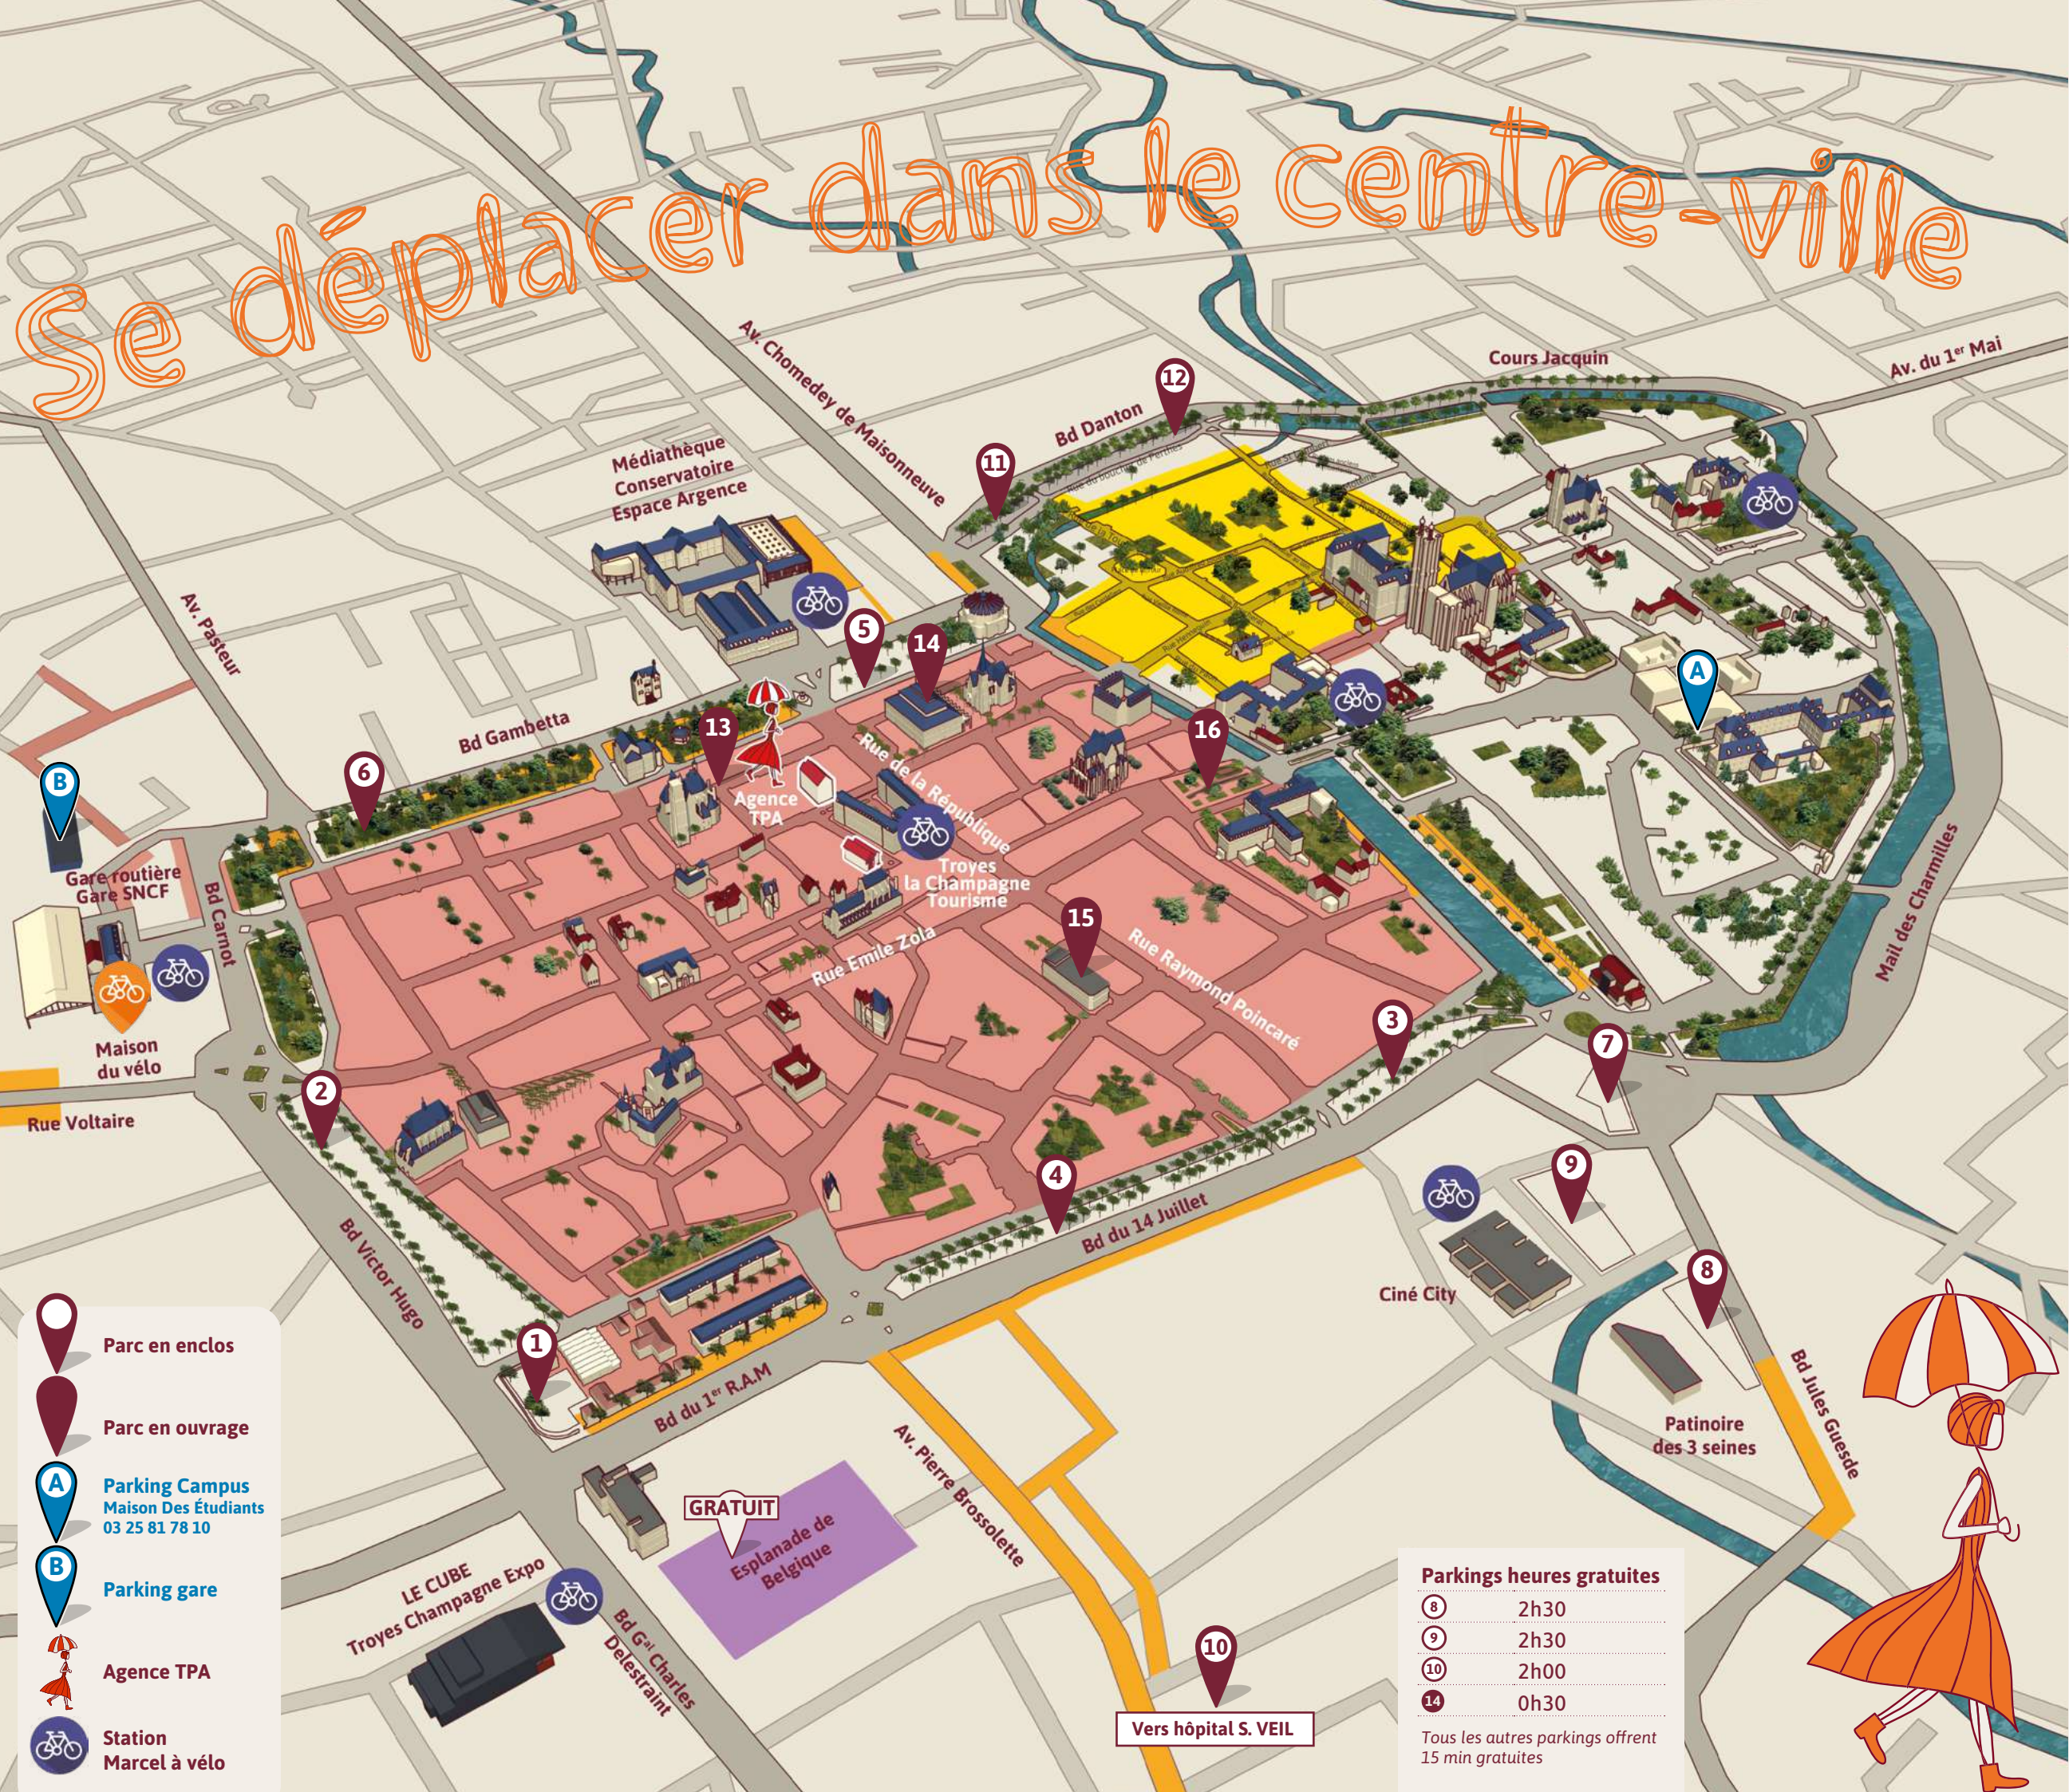

les places de courtoisie

Places destinées aux personnes ayant des difficultés
à se déplacer, aux femmes enceintes et aux personnes
accompagnées d'enfants en bas âge

Accès direct
au site internet

- Parc en enclos
- Parc en ouvrage
- Parking Campus
  Maison Des Étudiants
  03 25 81 78 10
- Parking gare
- Agence TPA
- Station
  Marcel à vélo